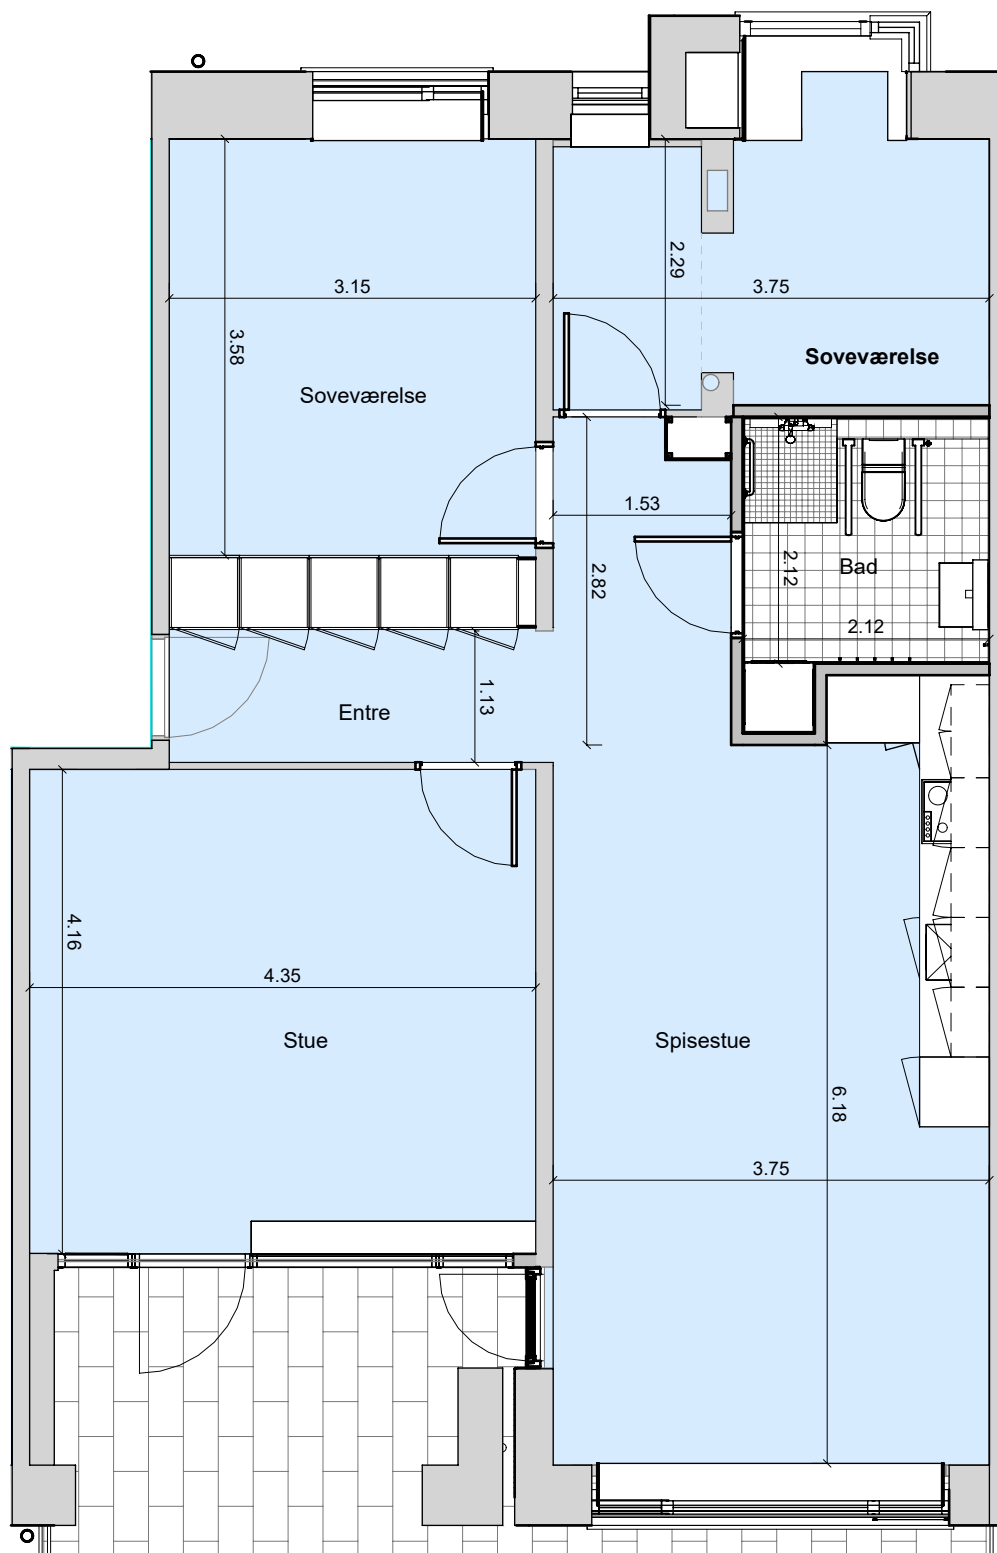

Bolig type: BH030D

Vigerslev Vænge

Nr. 4, 8, 14, 18, 20 24, 28, 32, 36, 40, 44, 48, 52 & 56 st.tv.

Bruttoareal: 96m²

Mål og areal er kun vejledende